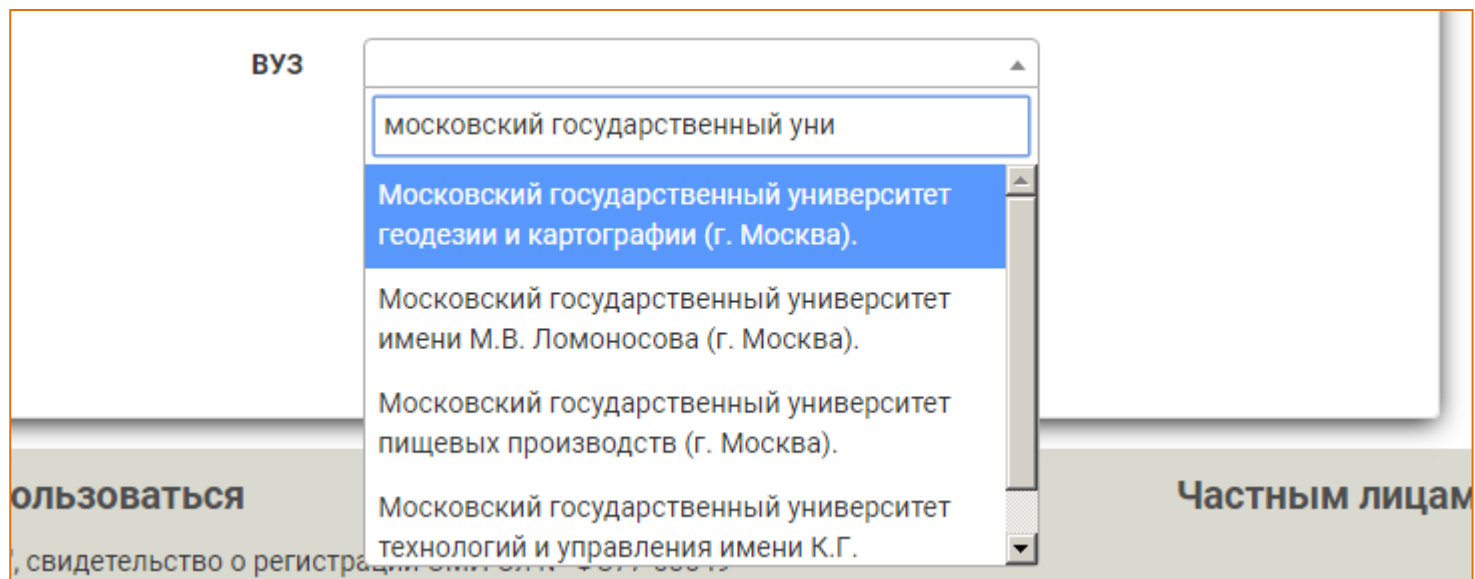

не «СПбГУ», а «Санкт-Петербургский государственный университет»

Поле «**подразделение**» (в т.ч. филиал, институт и др.) – для заполнения необязательно и доступно только при выбранной из списка «головной» организации

- список подразделений иерархический. У некоторых подразделений Вы видите символ «+», нажатие на который раскрывает список дочерних подразделений. Таким образом можно выбрать нужный факультет или кафедру.
- список подразделений не полный. Неточности или отсутствие структуры Вашей организации в списке подразделений не является ошибкой.