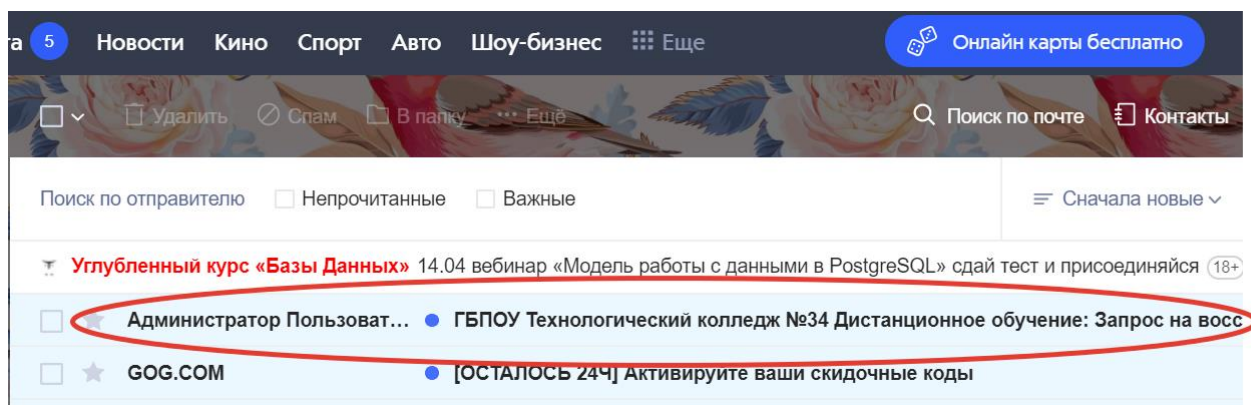

4. Затем зайдите в свою почту, где Вам должно прийти письмо